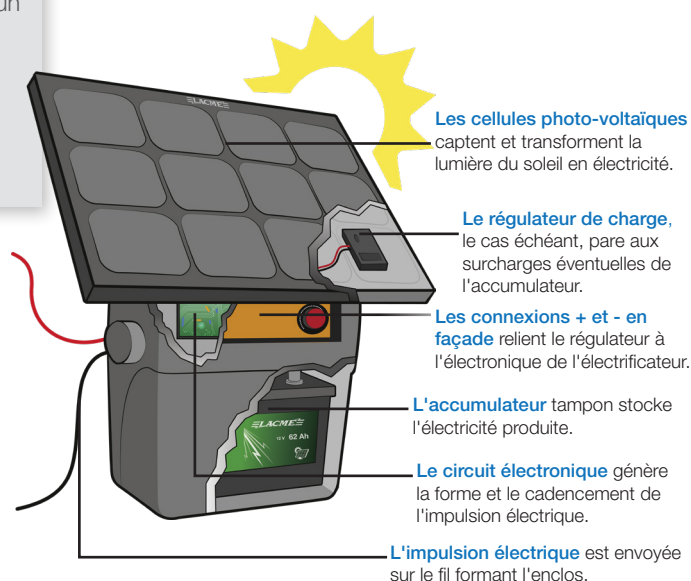

Comment ça marche ?

Nom Produit	Référence(s)	Voltage crête (KV)	Voltage sous 500 Ohm (KV)		Distance électrifiable	Conditions idéales	Conditions moyennes	Conditions mauvaises
CLOS B200 STAR 14W	613551	15 KV	4.3 KV	2.5J/2J	100 Km	25 Km 100 Ha	8 Km 32 Ha	4 Km 16 Ha