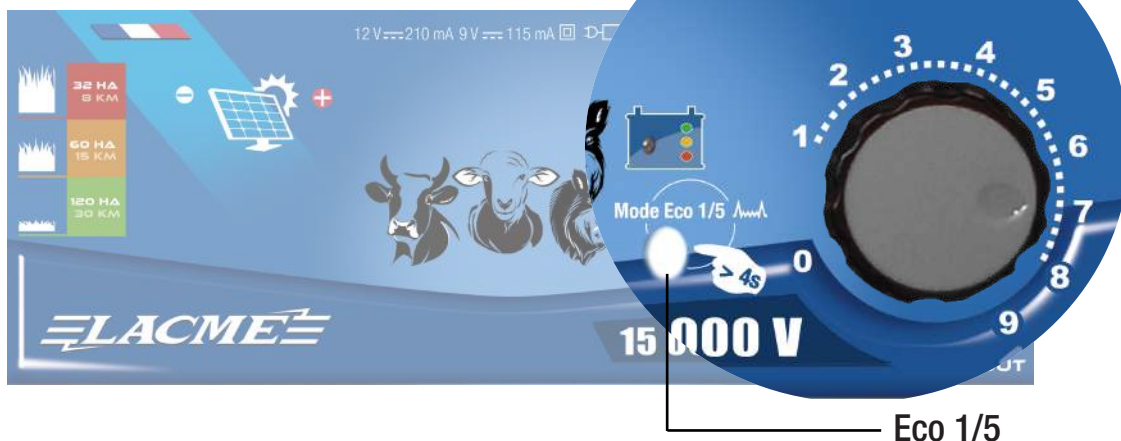

12 V

Haute puissance

Réf. : 613650

CLOS B300

- Équipé d'un variateur de puissance
- Compatible avec KIT ANTIVOL
- Bornes «solaires» en façade

Le modèle favori des fédérations de chasse (protection des cultures) et des éleveurs de moutons. Ils retrouvent la puissance d'un électrificateur sur secteur dans cet appareil sur accumulateur 12 V, pour clôtures longues ou très longues, conditions difficiles ou animaux rétifs.
IMPORTANT : après la phase de dressage, bien réajuster le variateur pour économiser la batterie.

ZOOM SUR... LES MODES ECO

Un appui de 4 secondes sur le bouton permet le passage en mode éco. L'appareil délivre alors une grande impulsion suivie de 4 petites.

Nom Produit	Référence(s)	Voltage crête (KV)	Voltage sous 500 Ohm (KV)		Distance électrifiable	Conditions idéales	Conditions moyennes	Conditions mauvaises
CLOS B300	613650	15 KV	4.3 KV	4J/3J	150 Km	30 Km 120 Ha	15 Km 60 Ha	8 Km 32 Ha