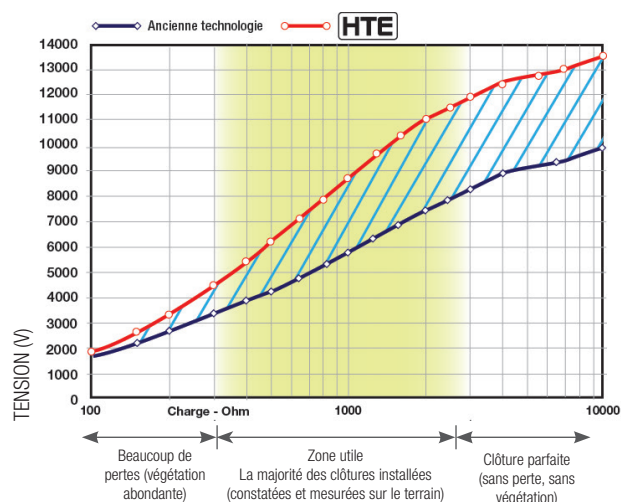

CLOS 2000-3 HTE

- Puissant et efficace
- Garde et protection des cultures
- Technologie HTE

Électrificateur puissant pour animaux difficiles. Adapté aux clôtures longues ou mal isolées, c'est l'appareil universel pour l'équipement d'une exploitation moyenne.

Caractéristiques techniques :

Electrificateur secteur 13 000 V / 3 J, deux bornes de sortie. Technologie HTE.

Jusqu'à 1 Joule en plus disponible en zone utile !

Une tension impressionnante en toute circonstance.

Nom Produit	Référence(s)	Voltage crête (KV)	Voltage sous 500 Ohm (KV)	5 J / 3 J	Distance électrifiable	Conditions idéales	Conditions moyennes	Conditions mauvaises
CLOS 2000-3 HTE	601650	13 KV	5 KV		140 Km	25 Km 100 Ha	7 Km 28 Ha	3 Km 10 Ha