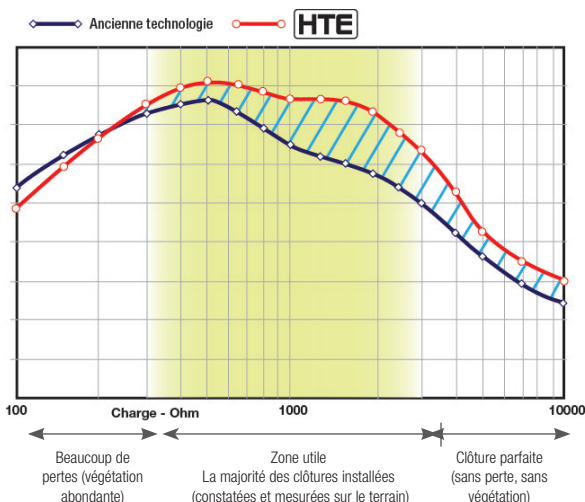

CLOS 2000-3 HTE

- Puissant et efficace
- Garde et protection des cultures
- Technologie HTE

Électrificateur puissant pour animaux difficiles. Adapté aux clôtures longues ou mal isolées, c'est l'appareil universel pour l'équipement d'une exploitation moyenne.

Caractéristiques techniques :

Electrificateur secteur 13 000 V / 3 J, deux bornes de sortie. Technologie HTE.

Jusqu'à 1 Joule en plus disponible en zone utile !

Une tension impressionnante en toute circonstance.

Nom Produit	Référence(s)	Voltage crête (KV)	Voltage sous 500 Ohm (KV)	5 J / 3 J	Distance électrifiable	Conditions idéales	Conditions moyennes	Conditions mauvaises
CLOS 2000-3 HTE	601650	13 KV	5 KV		140 Km	25 Km 100 Ha	7 Km 28 Ha	3 Km 10 Ha