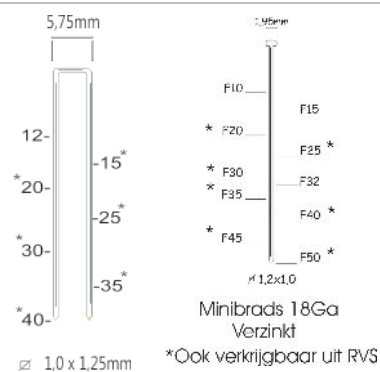

Agrafes

Inclus

- Manuel
- Huile pneumatique