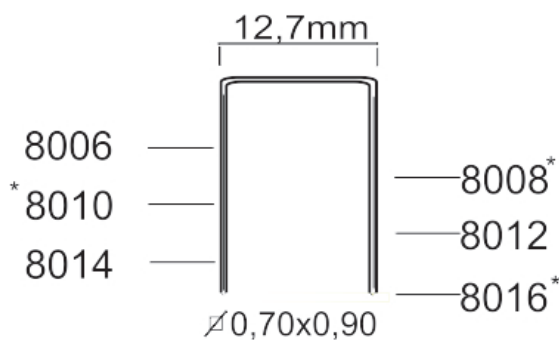

Agrafes

Inclus

- Manuel
- Huile pneumatique