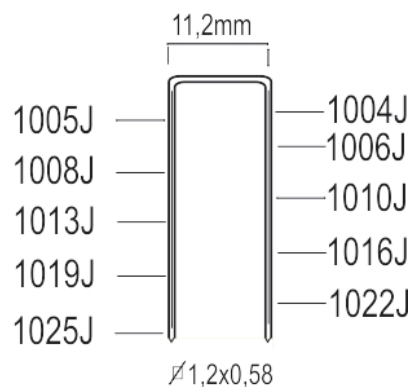

Agrafes

Inclus

- Manuel
- Huile pneumatique