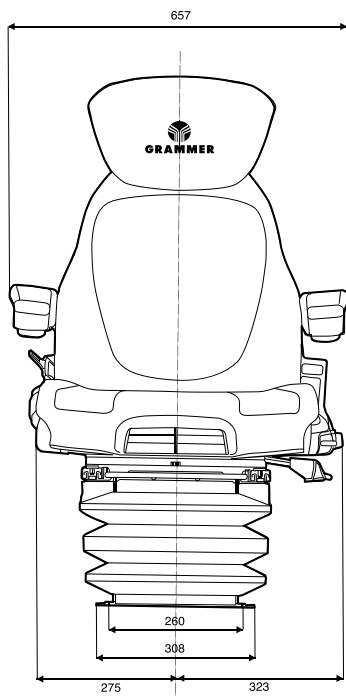

GRAMMER MAXIMO PROFESSIONAL (pneumatique) MSG95AL/73I

GRAMAXPROT

GRAMAXPROTSL

Version avec suspension horizontale latérale

Min 263
Max 343

Caractéristiques

- Revêtement tissu.
- Suspension pneumatique 12 V, course 100 mm basse fréquence.
- Largeur du coussin d'assise : 530 mm.
- Coussin assise réglable en inclinaison et profondeur.
- Accoudoirs 60x380 mm réglables en hauteur, relevables et inclinables.
- Dossier inclinable.
- Réglage support lombaire mécanique.
- Base pivotante 20°.
- Suspensions horizontale longitudinale.
- Réglage longitudinal 210 mm.
- Réglage du poids auto : 50/130 kg.
- Système de mise à niveau automatique.
- Amortisseur hydraulique réglable.

Options possibles, nous contacter.