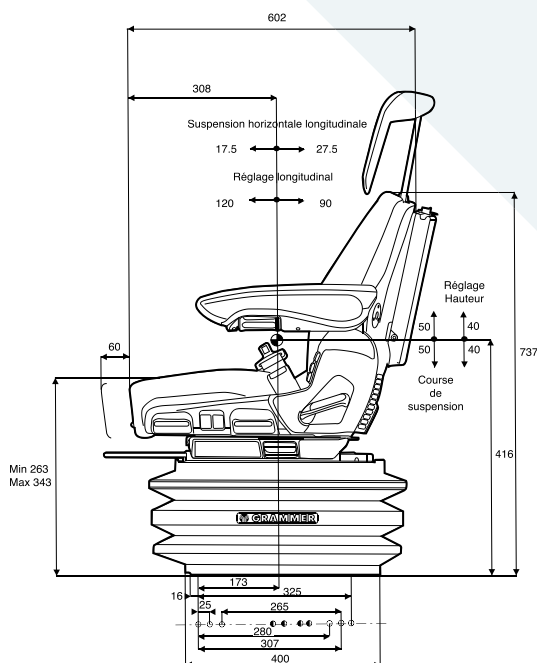

GRAMMER MAXIMO PROFESSIONAL (pneumatique) MSG95AL/73I

GRAMAXPROT

GRAMAXPROTSL

Version avec suspension horizontale latérale

Min 263
Max 343

Caractéristiques

- Revêtement tissu.
- Suspension pneumatique 12 V, course 100 mm basse fréquence.
- Largeur du coussin d'assise : 530 mm.
- Coussin assise réglable en inclinaison et profondeur.
- Accoudoirs 60x380 mm réglables en hauteur, relevables et inclinables.
- Dossier inclinable.
- Réglage support lombaire mécanique.
- Base pivotante 20°.
- Suspensions horizontale longitudinale.
- Réglage longitudinal 210 mm.
- Réglage du poids auto : 50/130 kg.
- Système de mise à niveau automatique.
- Amortisseur hydraulique réglable.

Options possibles, nous contacter.