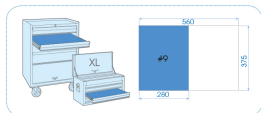

6414MP

M Coffret de douilles à chocs longues 3/4" métriques - 14 pièces

Dimensions L x H x P (mm) : 422 x 372x 92 mm
Poids (kg) : 11.94

- #9 (375 x 280 mm)
- Coffret en plastique
- Acier au chrome molybdenum
- Douilles longues 6 pans